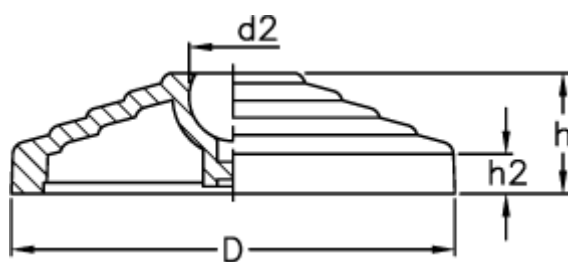

Varenummer: 2310301246
Beskrivelse: E+G justérfod
LV.A-70-14

Mål

D	= 70
d2	= 14
h	= 19
h2	= 7
Max. belastning (N)	= 14000